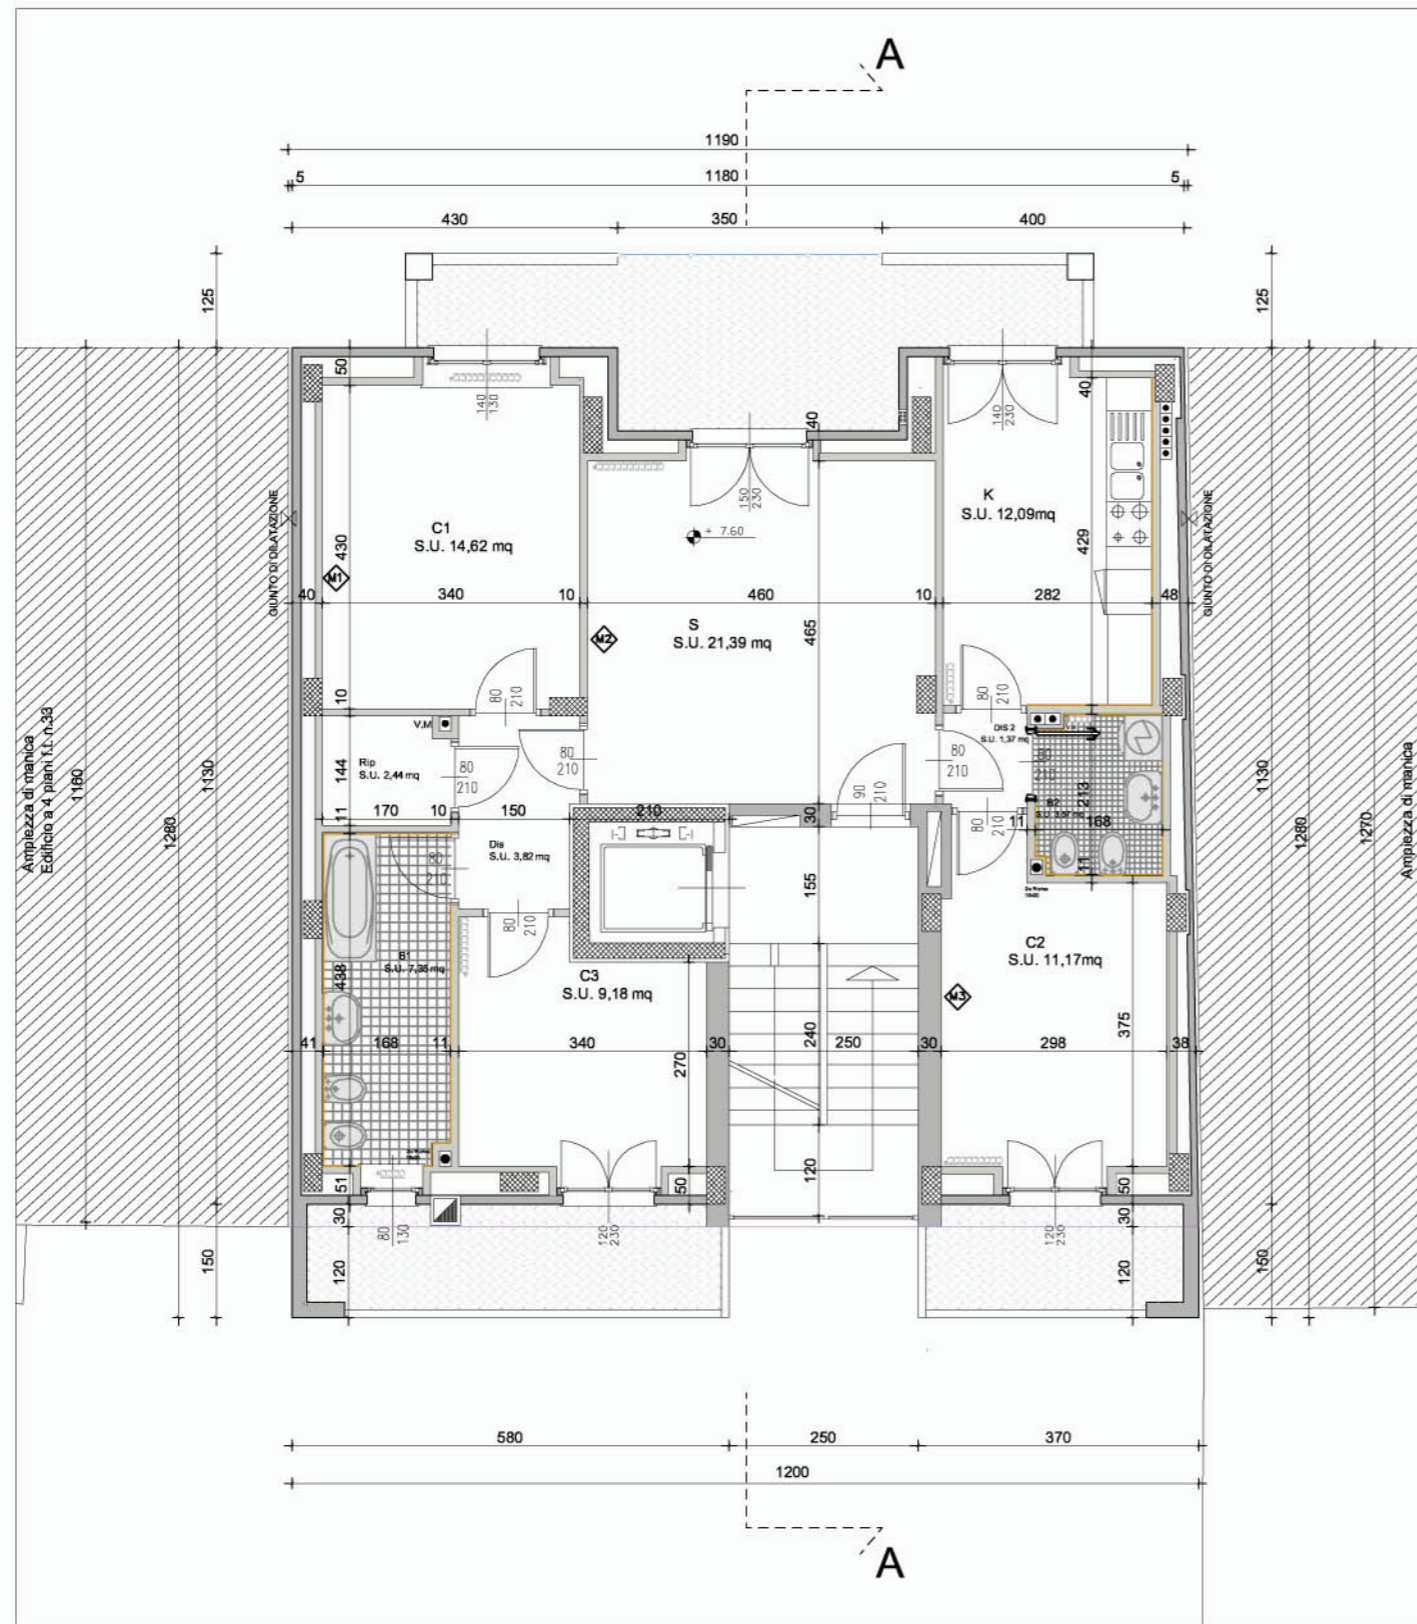

PIANTA PIANO TIPO 1 ALLOGGIO QUOTA: +7.60m (* +7.30m)

PIANTA PIANO TIPO 2 ALLOGGI

OGGETTO: PROGETTO PRELIMINARE SCALA 1:100 PIANTE