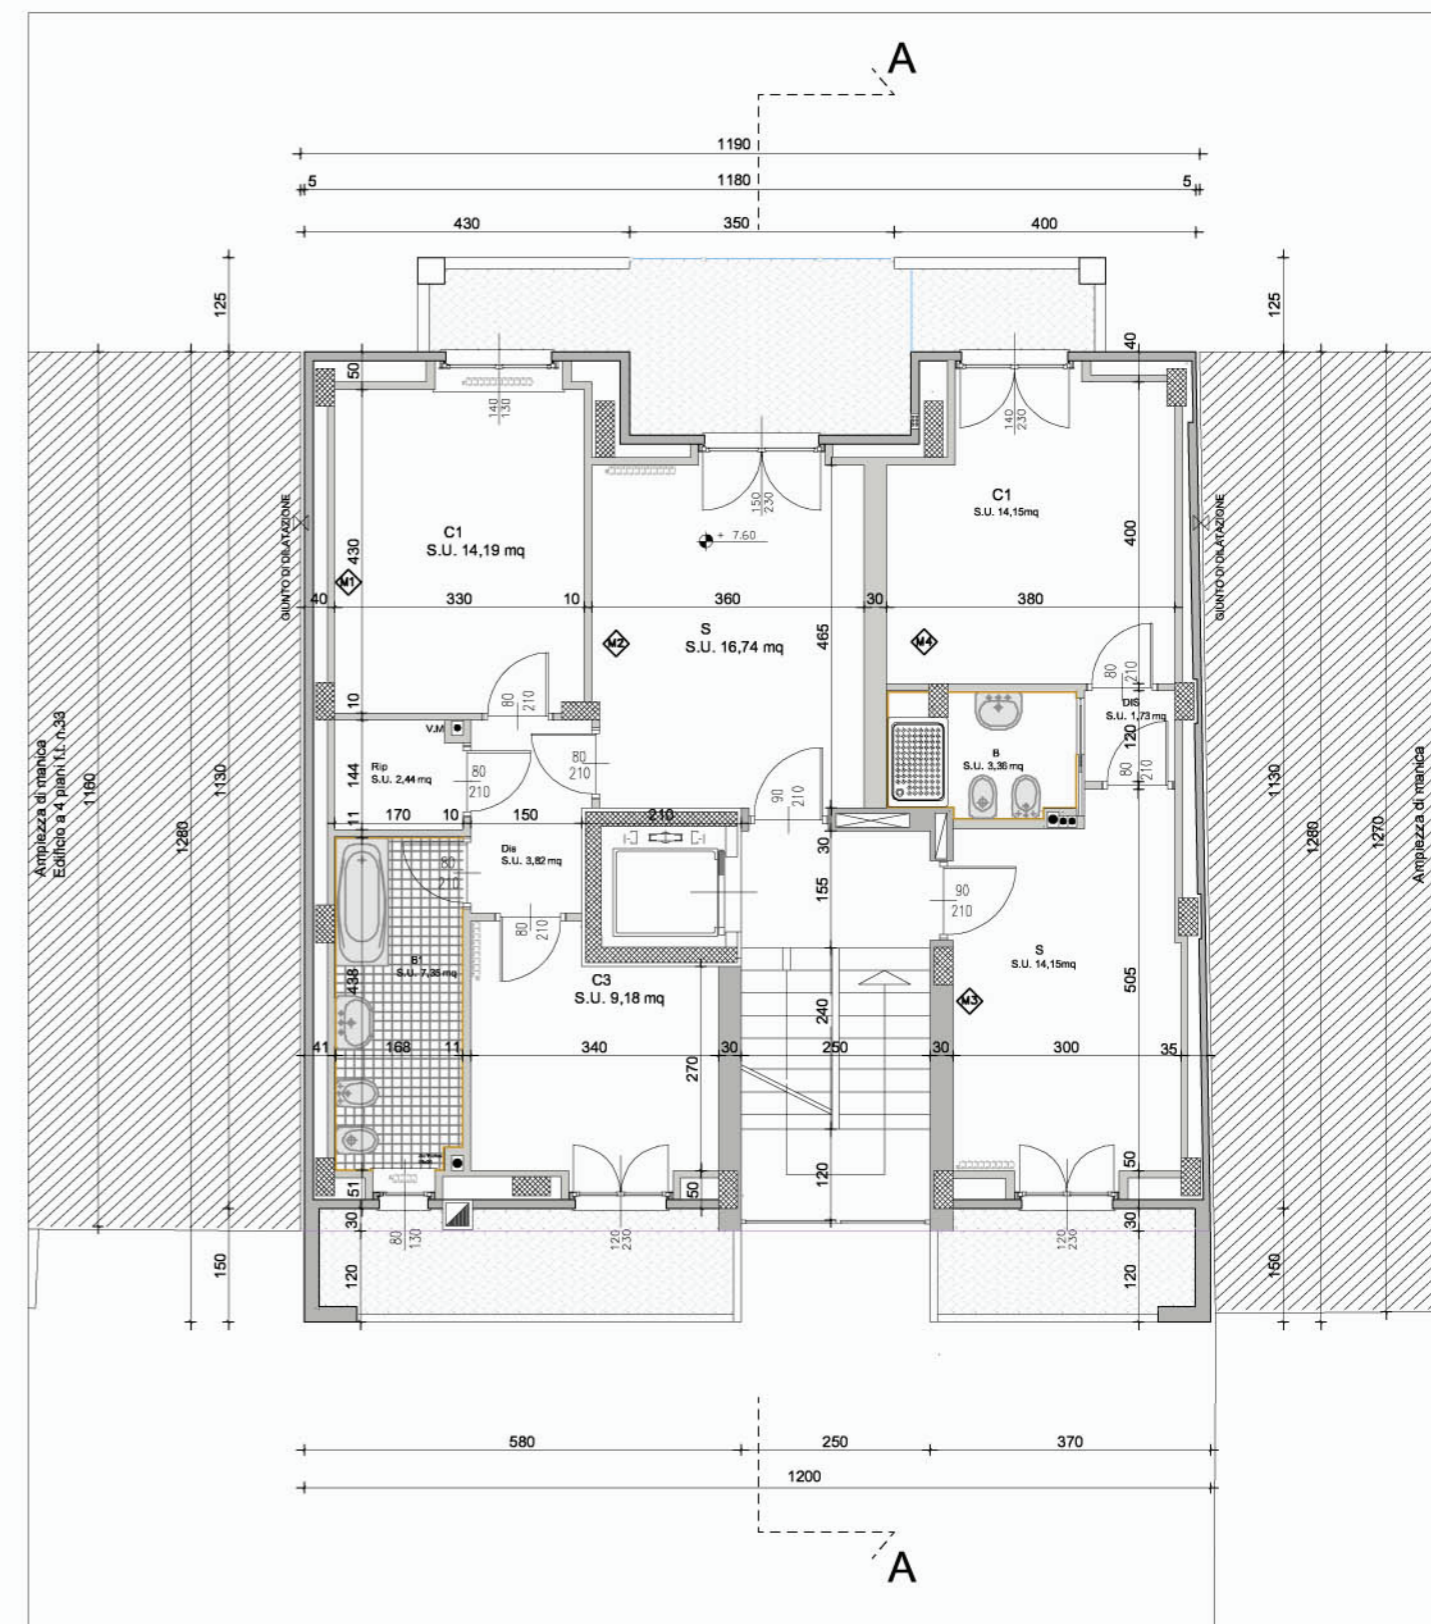

PIANTA PIANO TIPO 1 ALLOGGIO QUOTA: +7.60m (* +7.30m)

PIANTA PIANO TIPO 2 ALLOGGI

OGGETTO: PROGETTO PRELIMINARE SCALA 1:100 PIANTE